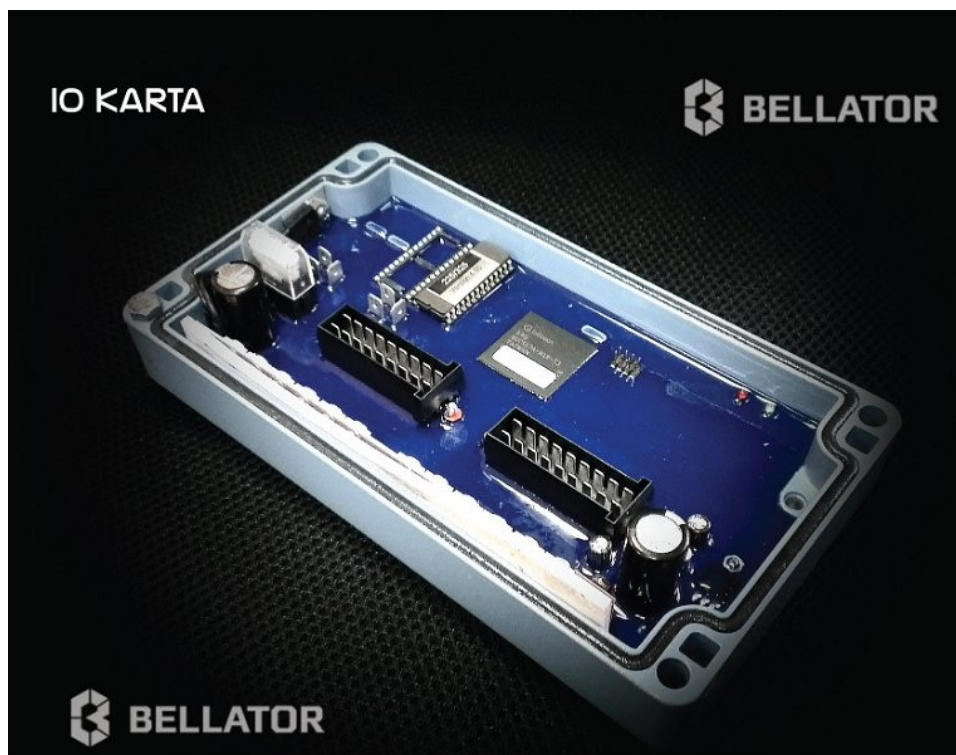

BELLATOR

Maszyny Budowlane Sp. z o.o.

www.bellator-mb.pl

IO karta

rok produkcji:

motogodziny:

BELLATOR Maszyny Budowlane Sp. z o.o.
ul. Dworcowa 11, 41-709 Ruda Śląska
tel./fax: +48 32 340 80 57
e-mail: biuro@bellator-mb.pl, www.bellator-mb.pl